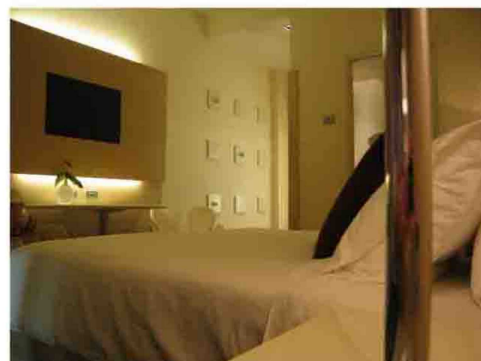

## Hotel Facilities

Bar, internet corner, Wi-Fi connectivity gratuita in tutti gli spazi comuni, centro congressi con 3 sale conferenze, capacità complessiva 170 posti. Garage interno sotterraneo.

## Camere Rooms

Camere doppie / Double rooms	66
Camere singole / Single rooms	12
Junior suites	2
Executive suites	2

aria condizionata, sat e pay TV, linea tel. diretta, internet WiFi, frigobar, ampia doccia, TV plasma 23', suites con vasca idromassaggio.